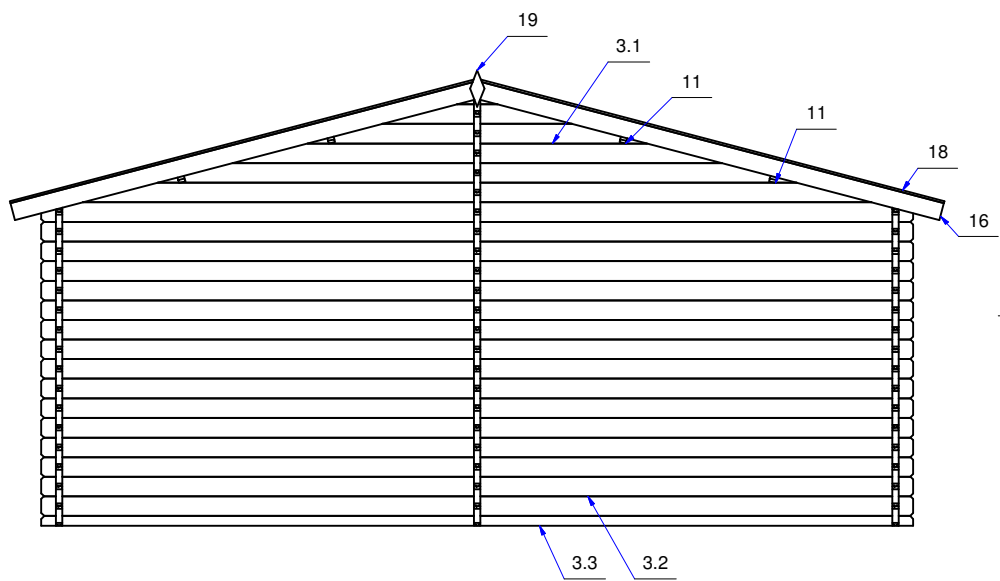

Garaż drewniany dwustanowiskowy 600 cm x 600 cm

D (1 : 4)