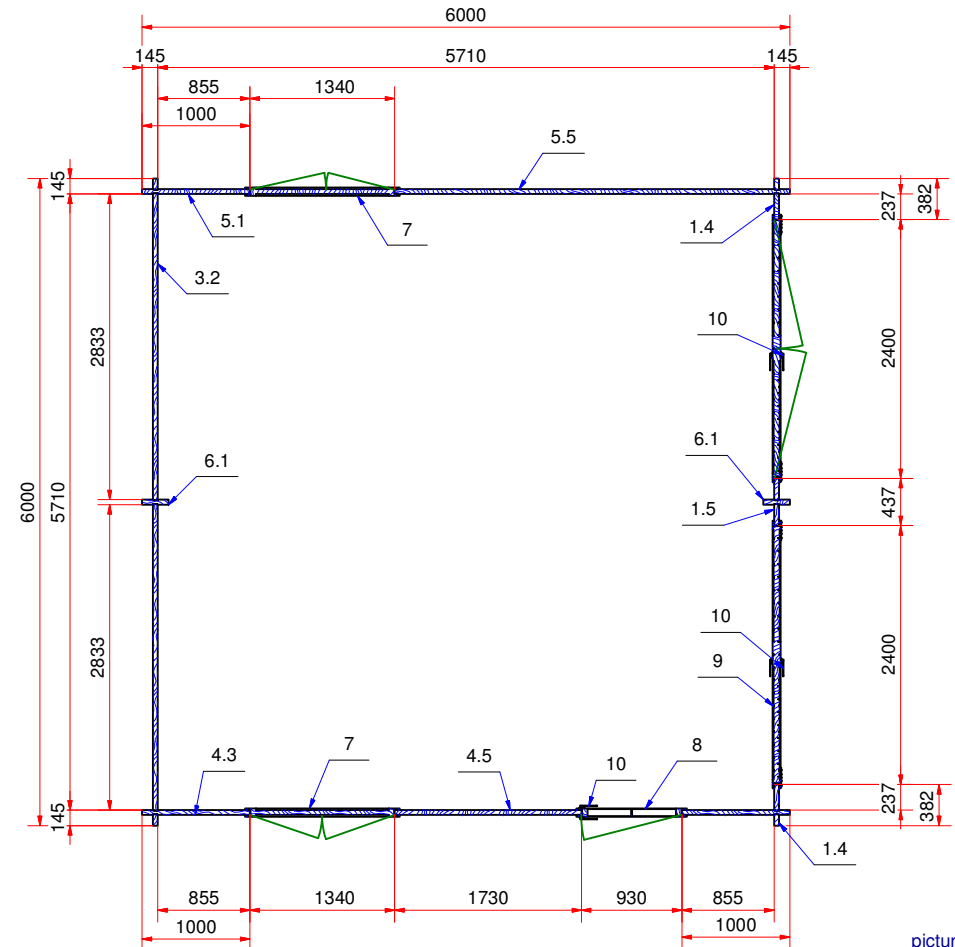

Garaż drewniany dwustanowiskowy 600 cm x 600 cm

D (1 : 4)