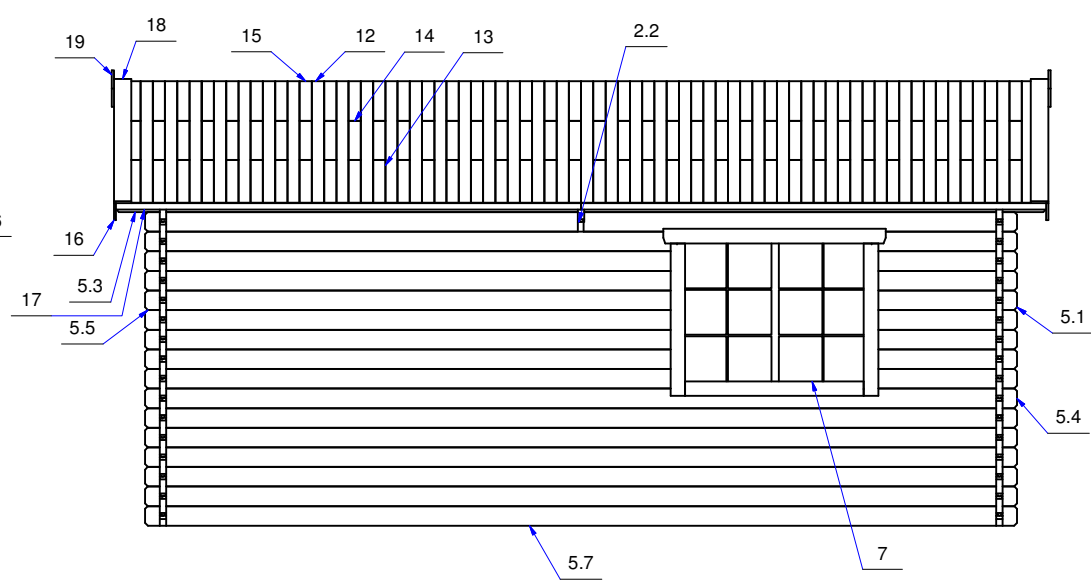

Garaż drewniany dwustanowiskowy 600 cm x 600 cm

D (1 : 4)