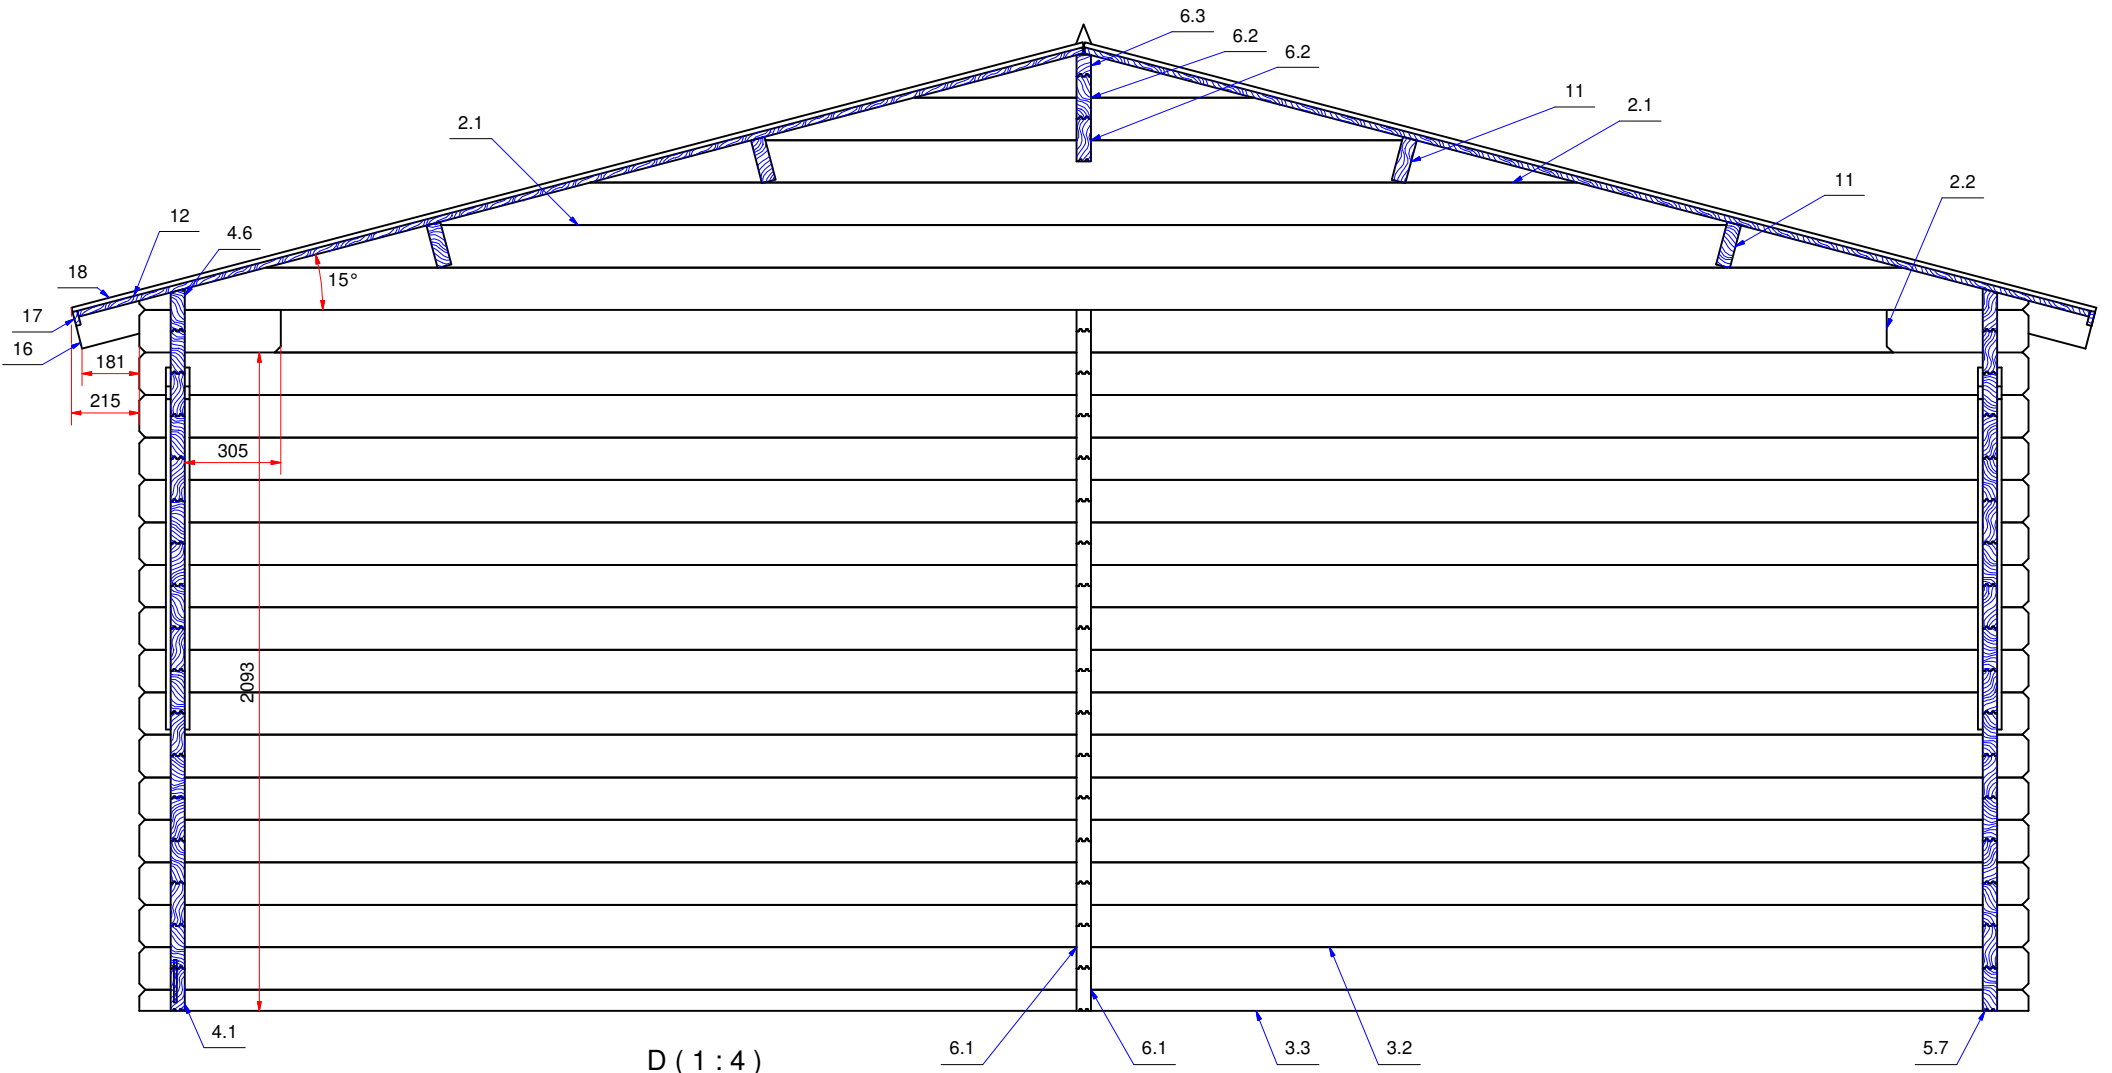

Garaż drewniany dwustanowiskowy 600 cm x 600 cm

D (1 : 4)