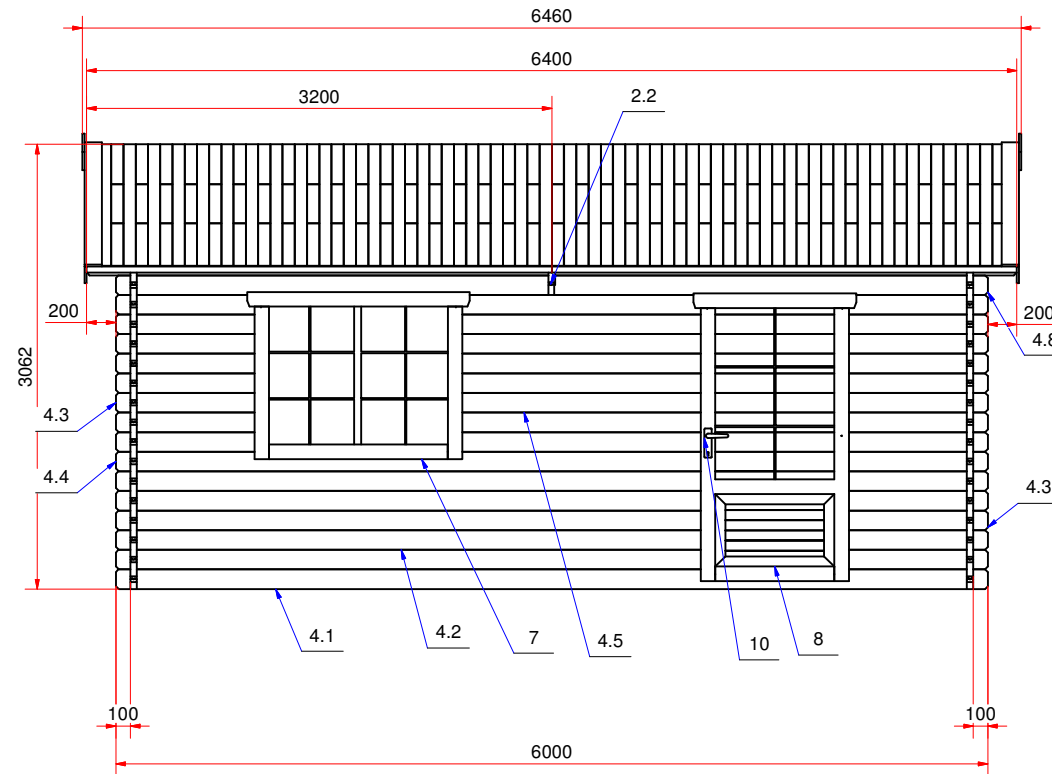

Garaż drewniany dwustanowiskowy 600 cm x 600 cm

D (1 : 4)