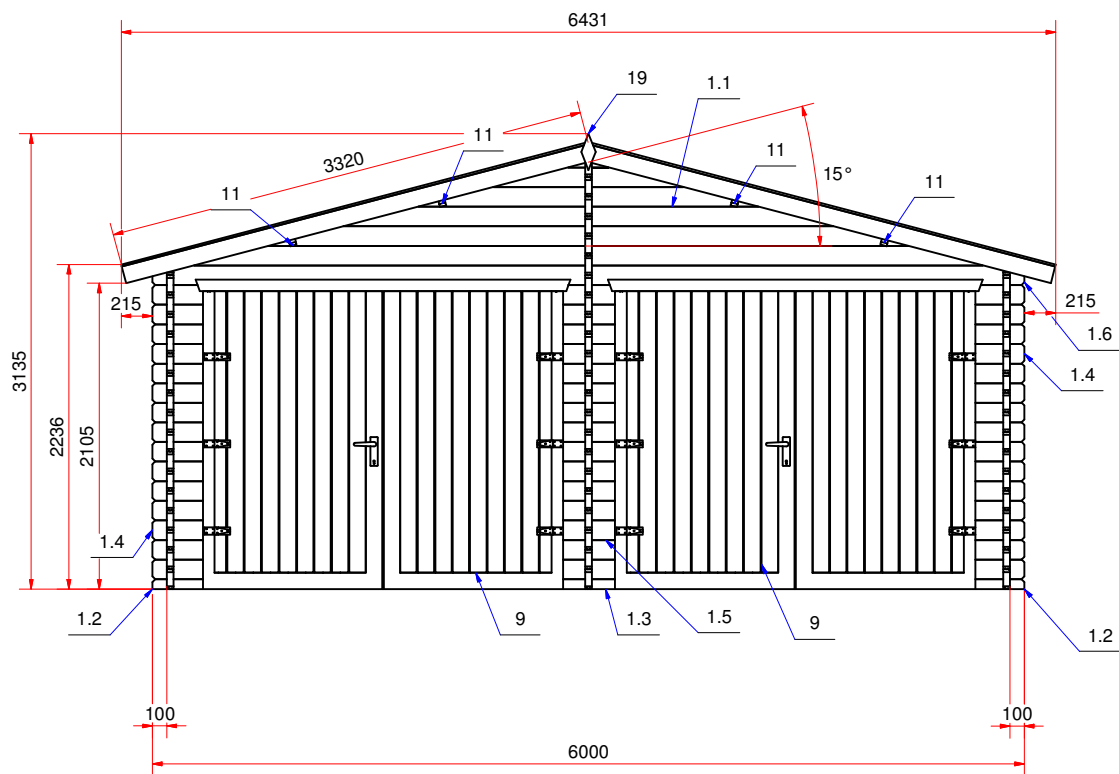

Garaż drewniany dwustanowiskowy 600 cm x 600 cm

D (1 : 4)