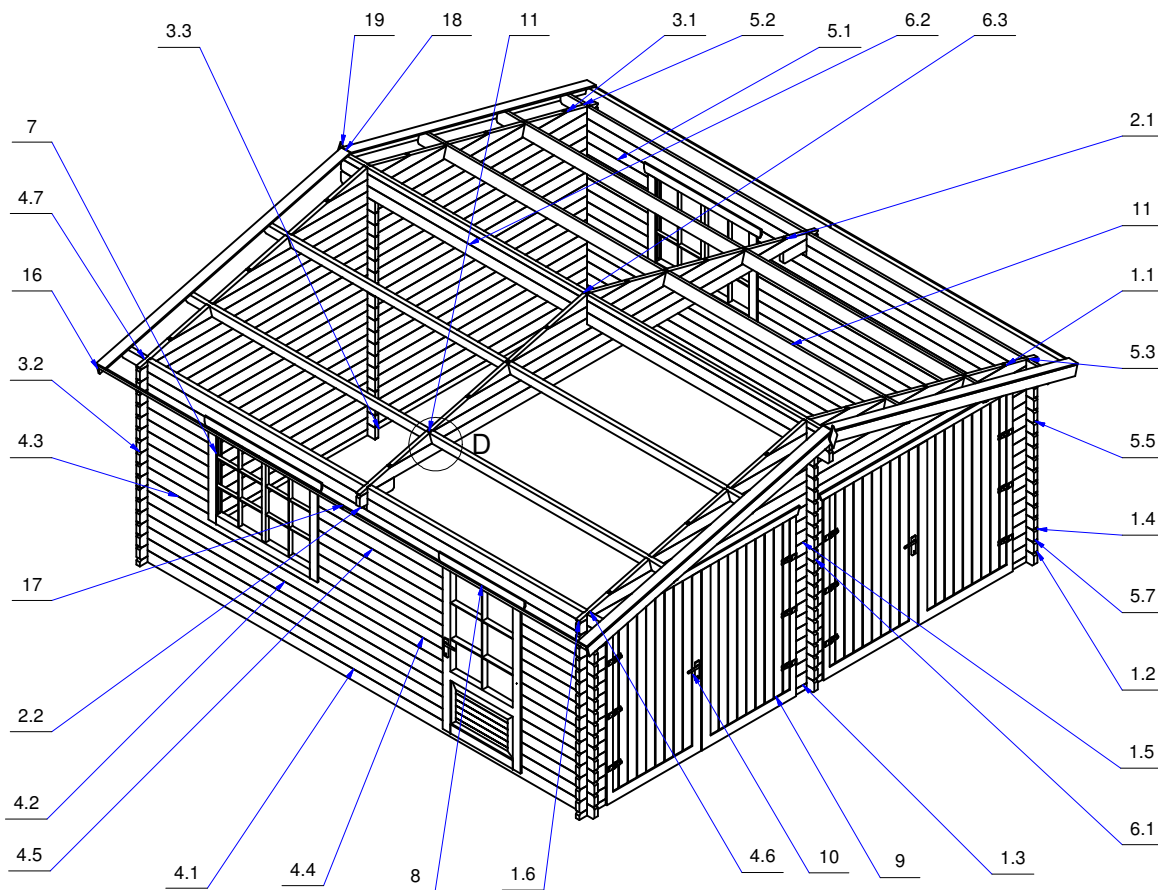

Garaż drewniany dwustanowiskowy 600 cm x 600 cm

D (1 : 4)